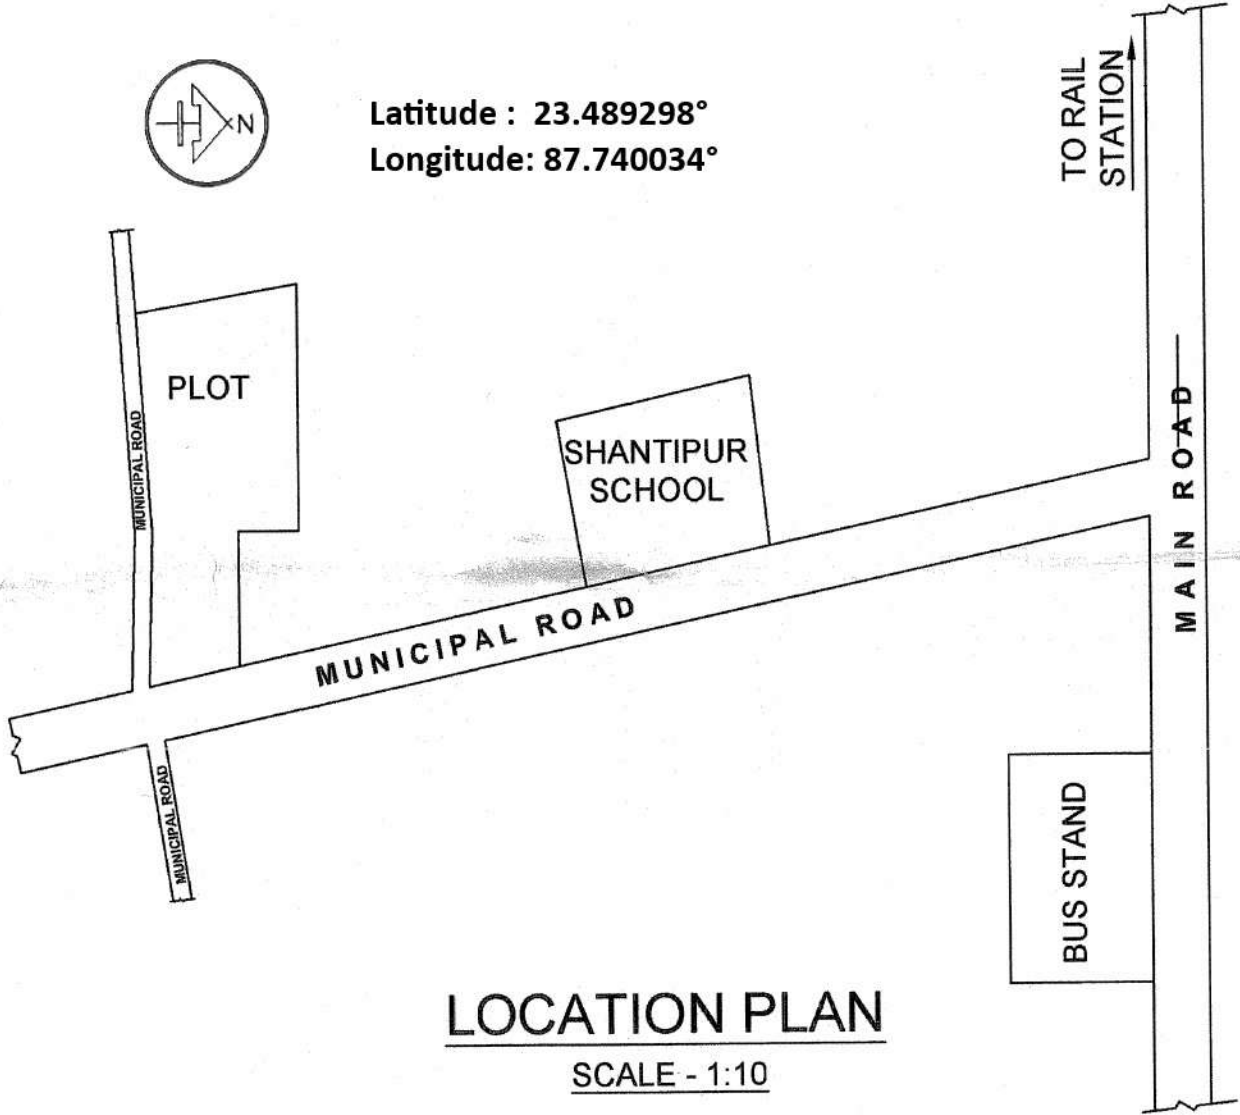

Latitude : 23.489298°  
Longitude: 87.740034°

## LOCATION PLAN

SCALE - 1:10

PODDAR REALTORS PVT. LTD.

*Arvind K. Poddar*  
AUTHORISED SIGNATORY